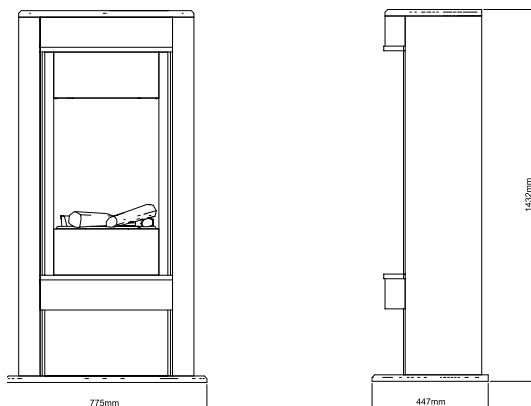

- Modern Scandinavisch design met een hoogte van bijna 150 cm
- Ovale behuizing met hoogglanzende afwerking
- Met opbergvak voor houtblokken
- Decoratief zilveren frame rond de Firebox
- Optioneel: spiegelende zwarte achterwand voor een nog intensiever vuurbeeld

## Afmetingen